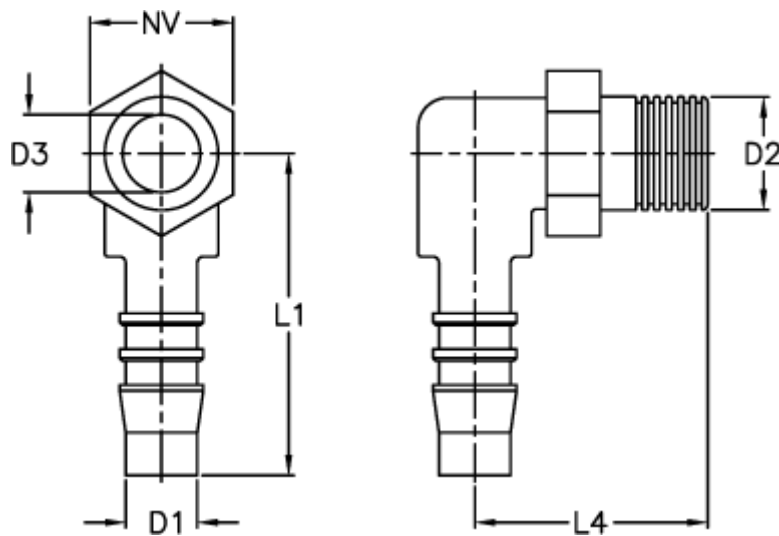

Article number: 027308909012

Description: Norma hose coupling WES 12 / M26x1,5

Measures

D1 = 12

D2 = M26 x 1,5

D3 = 8.6

L1 = 40.5

L4 = 36.0

NV = 22